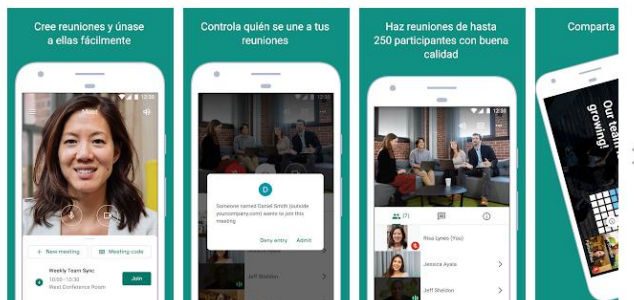

Para tener acceso desde sus dispositivos móviles deben instalar las siguientes aplicaciones de GOOGLE G-SUITE

- CLASSROOM
- MEET
- CALENDAR

Google Classroom

Google LLC Educación ★★★★★ 128,128

Todos

Esta app es compatible con todos tus dispositivos.

Puedes compartir este contenido con tu grupo familiar.
[Más información sobre la Biblioteca familiar](#)

Agregar a la lista de deseos Instalar

Google Meet

Google LLC Negocios ★★★★★ 104,732

Todos

Esta app es compatible con algunos de tus dispositivos.

Puedes compartir este contenido con tu grupo familiar.
[Más información sobre la Biblioteca familiar](#)

Instalada

Calendario de Google

Google LLC Productividad ★★★★★ 1,262,728

Todos

Esta app es compatible con todos tus dispositivos.