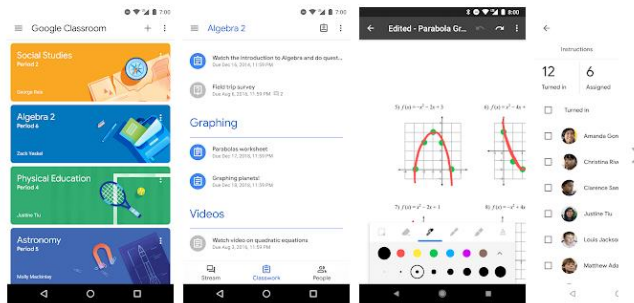

Para tener acceso desde sus dispositivos móviles deben instalar las siguientes aplicaciones de GOOGLE G-SUITE

- CLASSROOM
- MEET
- CALENDAR

Google Classroom

Google LLC Educación ★★★★★ 128,128

Todos

Esta app es compatible con todos tus dispositivos.

Puedes compartir este contenido con tu grupo familiar.
[Más información sobre la Biblioteca familiar](#)

Agregar a la lista de deseos Instalar