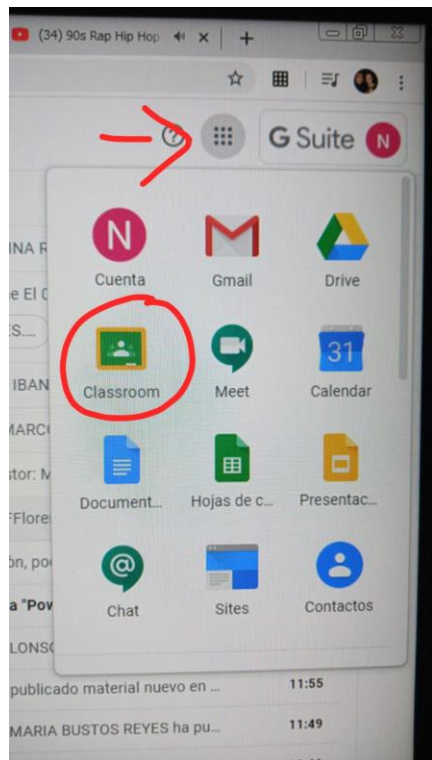

Una vez se haya accedido a la casilla de correo del estudiante deberán entrar a la plataforma CLASSROOM y unirse a las aulas asignadas.